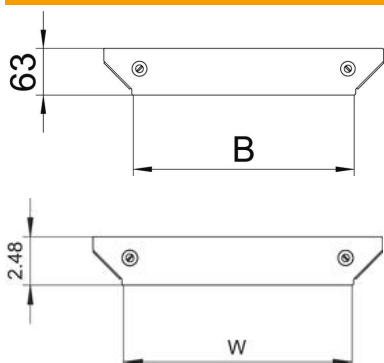

Technisches Datenblatt

Deckel für Anbau-Abzweigstück Magic DD

Artikelnummer: 7138684

Deckel für Anbau-Abzweigstück mit vormontierten Drehriegeln.
Der Deckel kann bei Formteilen in allen Seitenhöhen eingesetzt werden.

St Stahl

DD bandverzinkt Zink/Aluminium, Double Dip

Stammdaten

Artikelnummer	7138684
Typ	DFAAM 200 DD
Bezeichnung 1	Deckel Anbau-Abzweigstück
Bezeichnung 2	für RAAM 200
Hersteller	OBO
Dimension	B=200mm
Werkstoff	Stahl
Oberfläche	bandverzinkt Zink/Aluminium, Double Dip
Oberflächennorm	DIN EN 10346
Kleinste VK-Einheit	1
Mengeneinheit	Stück
Gewicht	17,3 kg
Gewichtseinheit	kg/100 St.

Technisches Datenblatt

Deckel für Anbau-Abzweigstück Magic DD

Artikelnummer: 7138684

Abmessungen

Breite	200 mm
Breite	8 in
Blechstärke	1,25 mm
Maß B (mm)	200 mm

Technische Daten

Befestigungsart	Drehriegel
Geeignet für Kabelleiter	ja
Geeignet für Kabelrinne	ja
Materialstärke (Inch)	0,05 in
Materialstärke	1,25 mm
Rostfreier Stahl, gebeizt	nein
Weitspann-Ausführung	nein